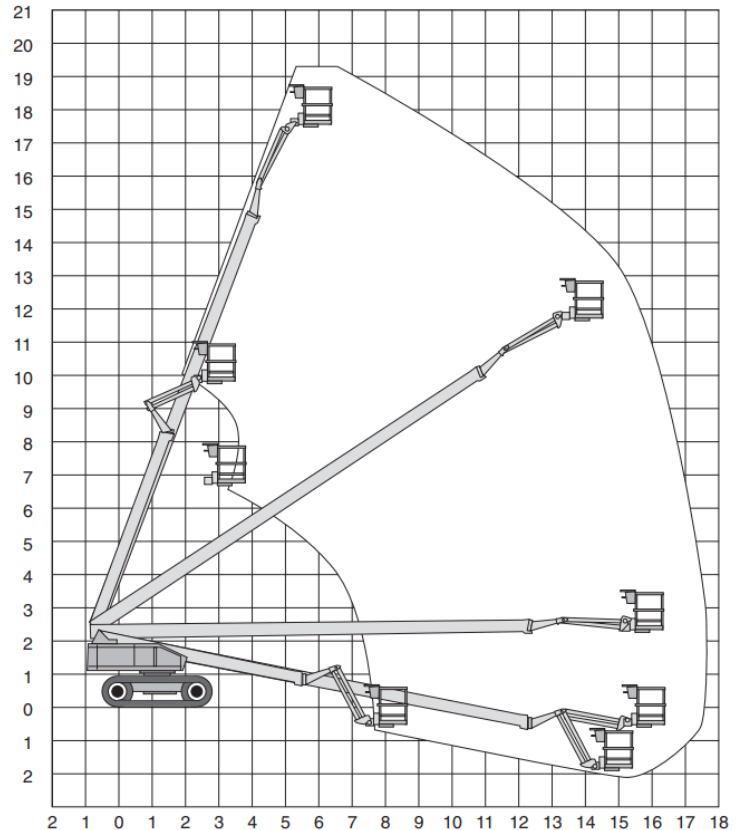

Diesel

Raupenbühne 23,0m schwer

Aichi SR21A

Arbeitshöhe bis max.	23,00m
Plattformhöhe bis max.	21,00m
Seitliche Reichweite max.	18,60m
Traglast	227kg
Plattformgröße	1,80 x 0,75 m
Antrieb	Diesel
Länge / Breite / Höhe	10,15 / 2,46 / 2,35 m
Eigengewicht	14900 kg
Bodenfreiheit	0,425 m
Transportmöglichkeit	auf LKW oder Tieflader

Besonderheiten:

- Stahlkettenfahrwerk mit bodenschonenden Gummipads
- Korbschwenkeinrichtung 2 x 90°